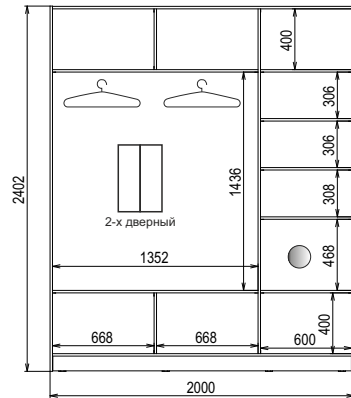

# Схемы внутреннего наполнения Шкафа-купе «Стандарт-1» высотой 2400

● - Два ящика ( опционально)