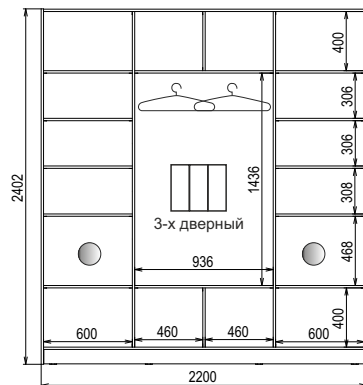

# Схемы внутреннего наполнения Шкафа-купе «Стандарт-1» высотой 2400

● - Два ящика ( опционально)