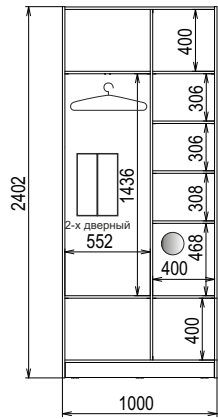

# Схемы внутреннего наполнения Шкафа-купе «Стандарт-1» высотой 2400

● - Два ящика ( опционально)