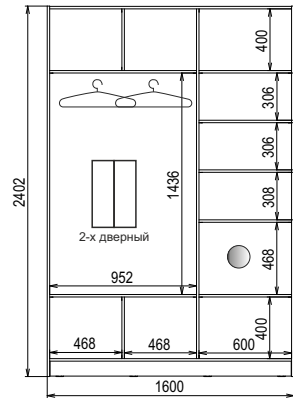

# Схемы внутреннего наполнения Шкафа-купе «Стандарт-1» высотой 2400

● - Два ящика ( опционально)