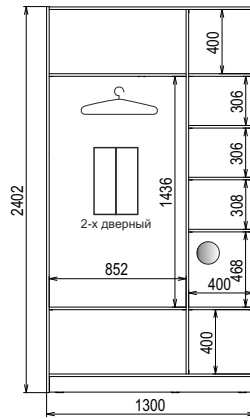

# Схемы внутреннего наполнения Шкафа-купе «Стандарт-1» высотой 2400

● - Два ящика ( опционально)