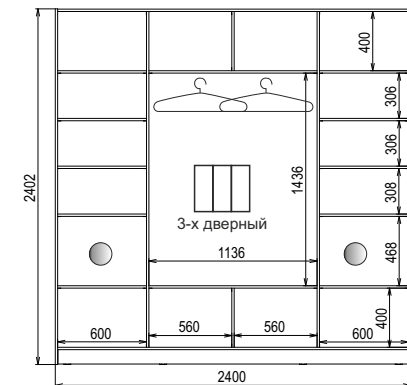

# Схемы внутреннего наполнения Шкафа-купе «Стандарт-1» высотой 2400

● - Два ящика ( опционально)