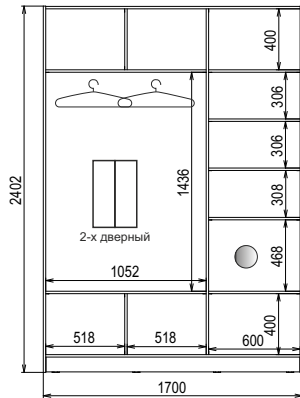

# Схемы внутреннего наполнения Шкафа-купе «Стандарт-1» высотой 2400

● - Два ящика ( опционально)