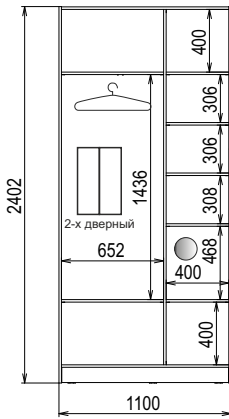

# Схемы внутреннего наполнения Шкафа-купе «Стандарт-1» высотой 2400

● - Два ящика ( опционально)