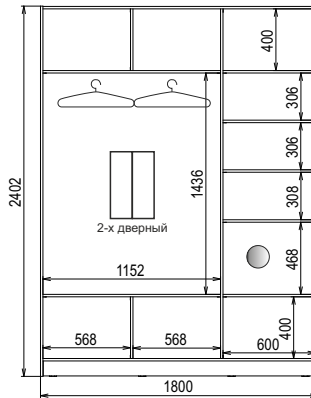

# Схемы внутреннего наполнения Шкафа-купе «Стандарт-1» высотой 2400

● - Два ящика ( опционально)