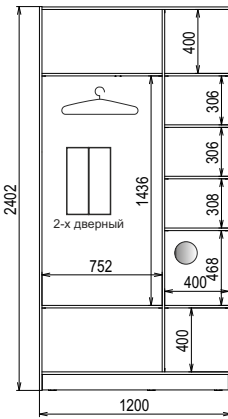

# Схемы внутреннего наполнения Шкафа-купе «Стандарт-1» высотой 2400

● - Два ящика ( опционально)