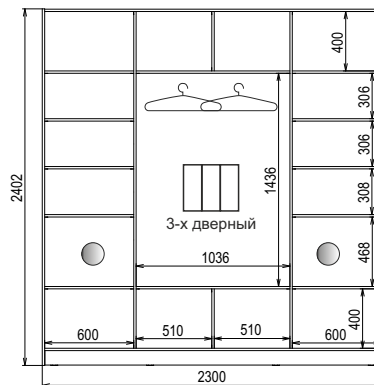

# Схемы внутреннего наполнения Шкафа-купе «Стандарт-1» высотой 2400

● - Два ящика ( опционально)