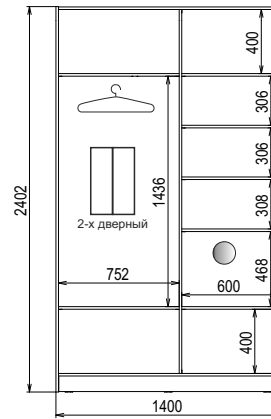

# Схемы внутреннего наполнения Шкафа-купе «Стандарт-1» высотой 2400

● - Два ящика ( опционально)