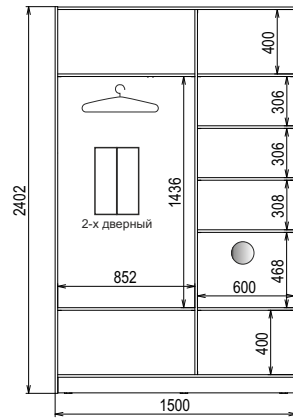

# Схемы внутреннего наполнения Шкафа-купе «Стандарт-1» высотой 2400

● - Два ящика ( опционально)