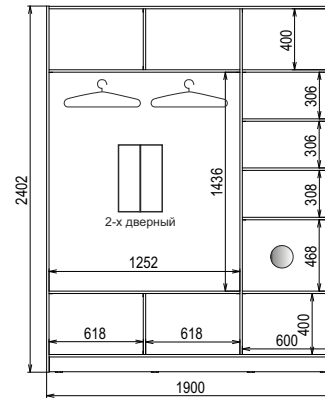

# Схемы внутреннего наполнения Шкафа-купе «Стандарт-1» высотой 2400

● - Два ящика ( опционально)