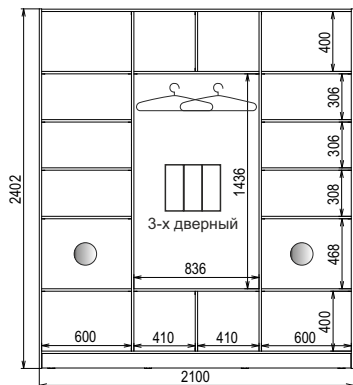

# Схемы внутреннего наполнения Шкафа-купе «Стандарт-1» высотой 2400

● - Два ящика ( опционально)