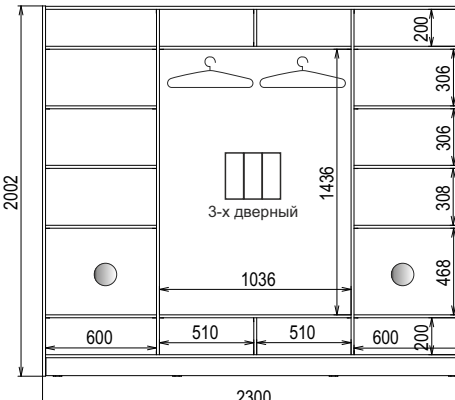

Схемы внутреннего наполнения Шкафа-купе «Стандарт-1» высотой 2300

● - Два ящика (опционально)