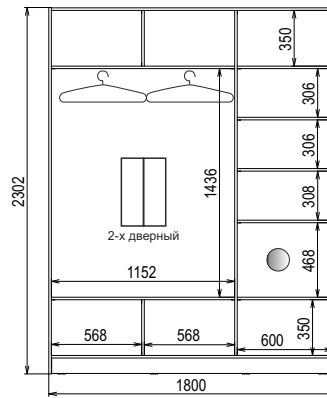

Схемы внутреннего наполнения Шкафа-купе «Стандарт-1» высотой 2300

● - Два ящика (опционально)