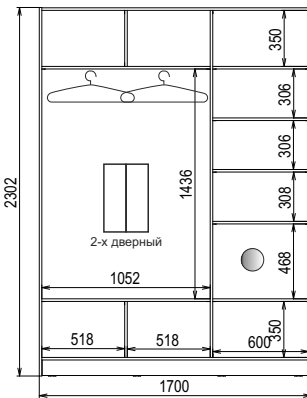

Схемы внутреннего наполнения Шкафа-купе «Стандарт-1» высотой 2300

● - Два ящика (опционально)