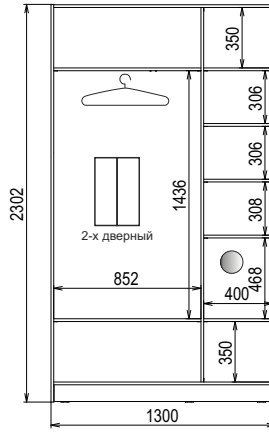

Схемы внутреннего наполнения Шкафа-купе «Стандарт-1» высотой 2300

● - Два ящика (опционально)