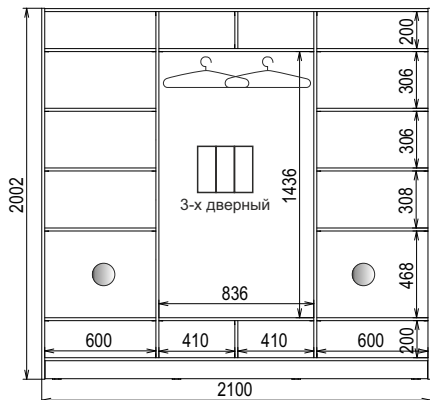

Схемы внутреннего наполнения Шкафа-купе «Стандарт-1» высотой 2300

● - Два ящика (опционально)