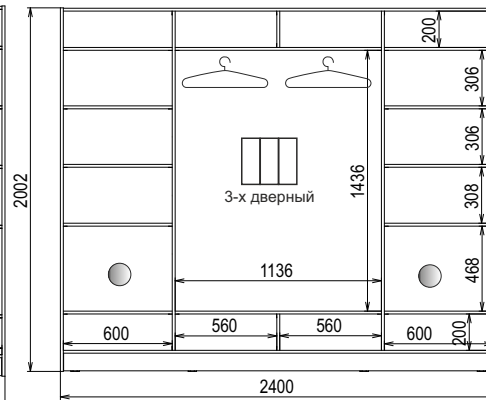

Схемы внутреннего наполнения Шкафа-купе «Стандарт-1» высотой 2300

● - Два ящика (опционально)