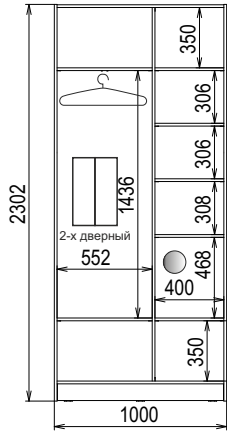

Схемы внутреннего наполнения Шкафа-купе «Стандарт-1» высотой 2300

● - Два ящика (опционально)