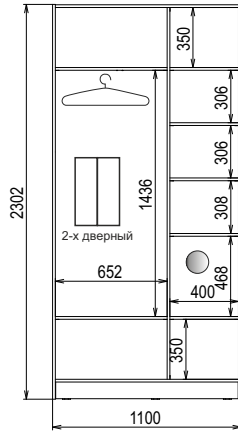

Схемы внутреннего наполнения Шкафа-купе «Стандарт-1» высотой 2300

● - Два ящика (опционально)