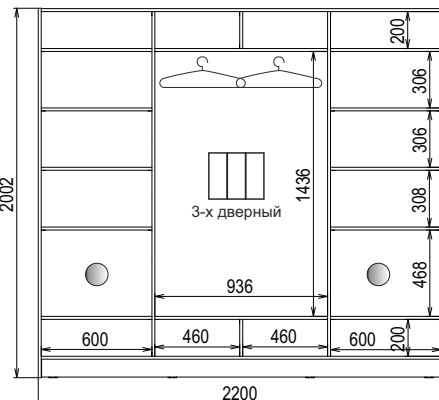

Схемы внутреннего наполнения Шкафа-купе «Стандарт-1» высотой 2300

● - Два ящика (опционально)