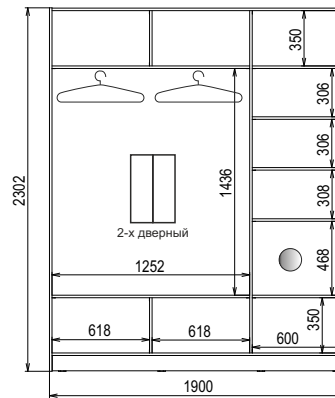

Схемы внутреннего наполнения Шкафа-купе «Стандарт-1» высотой 2300

● - Два ящика (опционально)