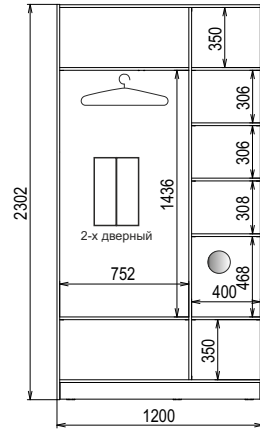

Схемы внутреннего наполнения Шкафа-купе «Стандарт-1» высотой 2300

● - Два ящика (опционально)