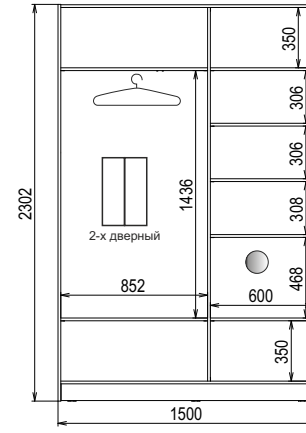

Схемы внутреннего наполнения Шкафа-купе «Стандарт-1» высотой 2300

● - Два ящика (опционально)