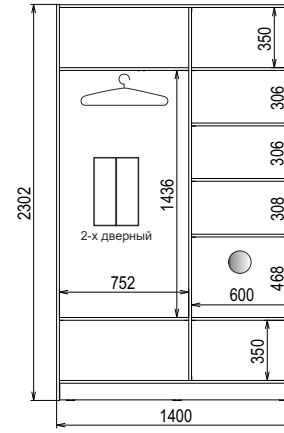

Схемы внутреннего наполнения Шкафа-купе «Стандарт-1» высотой 2300

● - Два ящика (опционально)