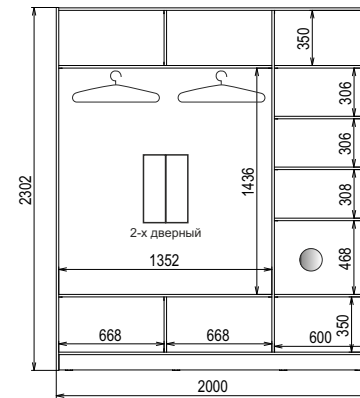

Схемы внутреннего наполнения Шкафа-купе «Стандарт-1» высотой 2300

● - Два ящика (опционально)