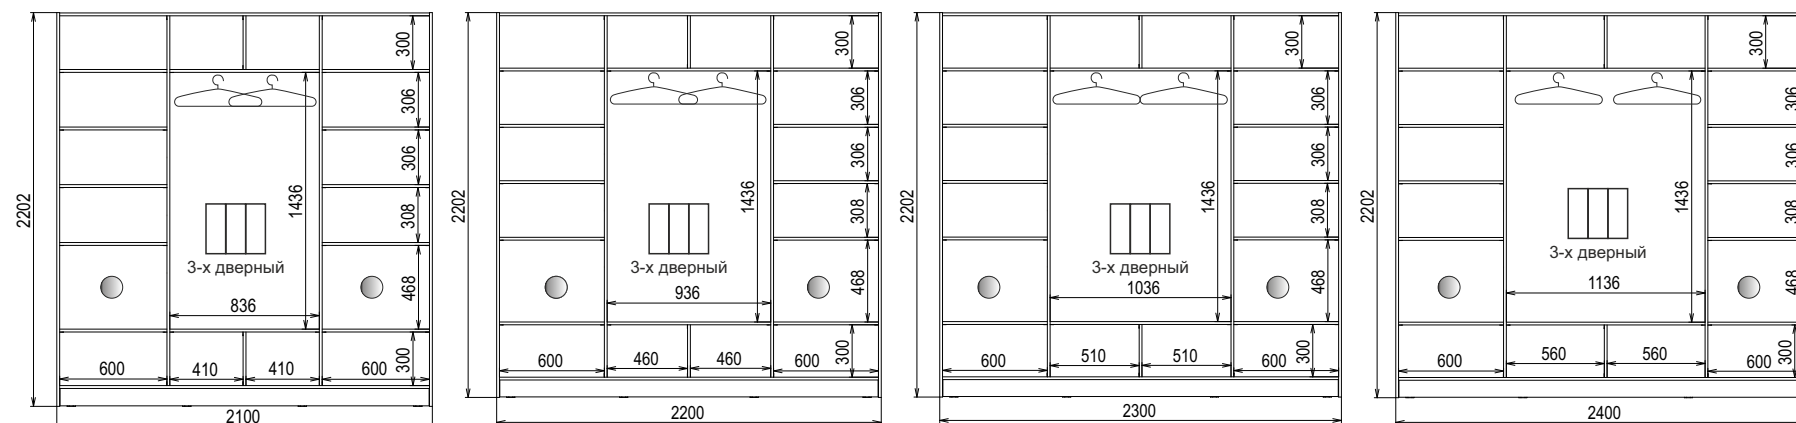

# Схемы внутреннего наполнения Шкафа-купе «Стандарт-1» высотой 2200

● - Два ящика ( опционально)