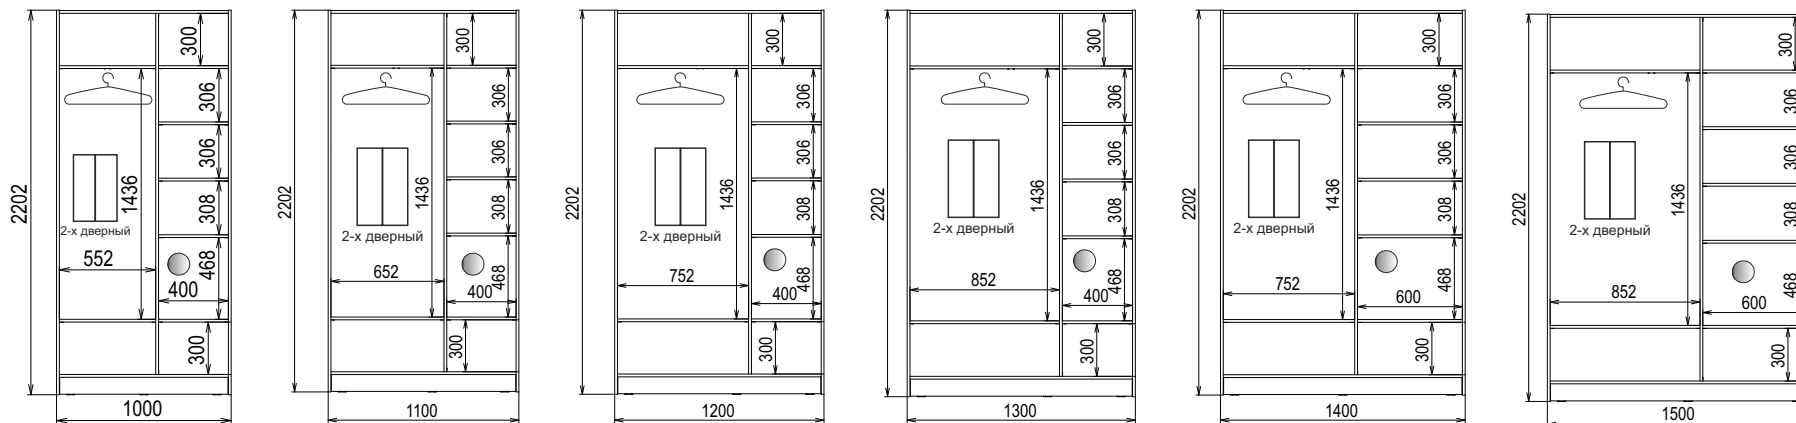

# Схемы внутреннего наполнения Шкафа-купе «Стандарт-1» высотой 2200

● - Два ящика ( опционально)