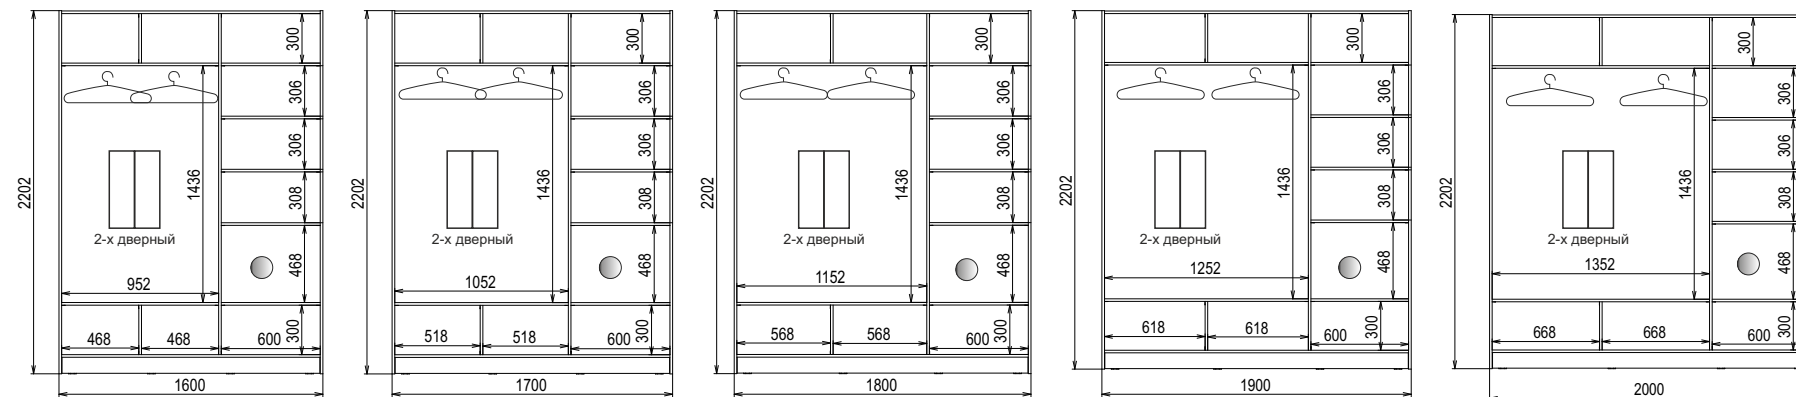

# Схемы внутреннего наполнения Шкафа-купе «Стандарт-1» высотой 2200

● - Два ящика ( опционально)