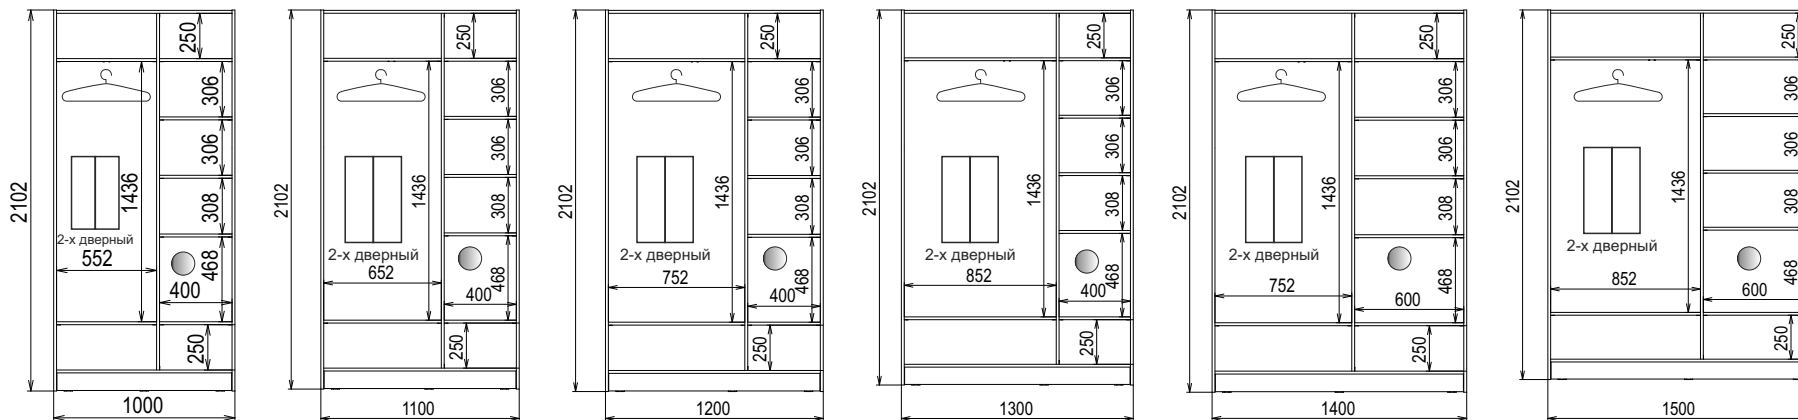

Схемы внутреннего наполнения Шкафа-купе «Стандарт-1» высотой 2100

● - Два ящика (опционально)