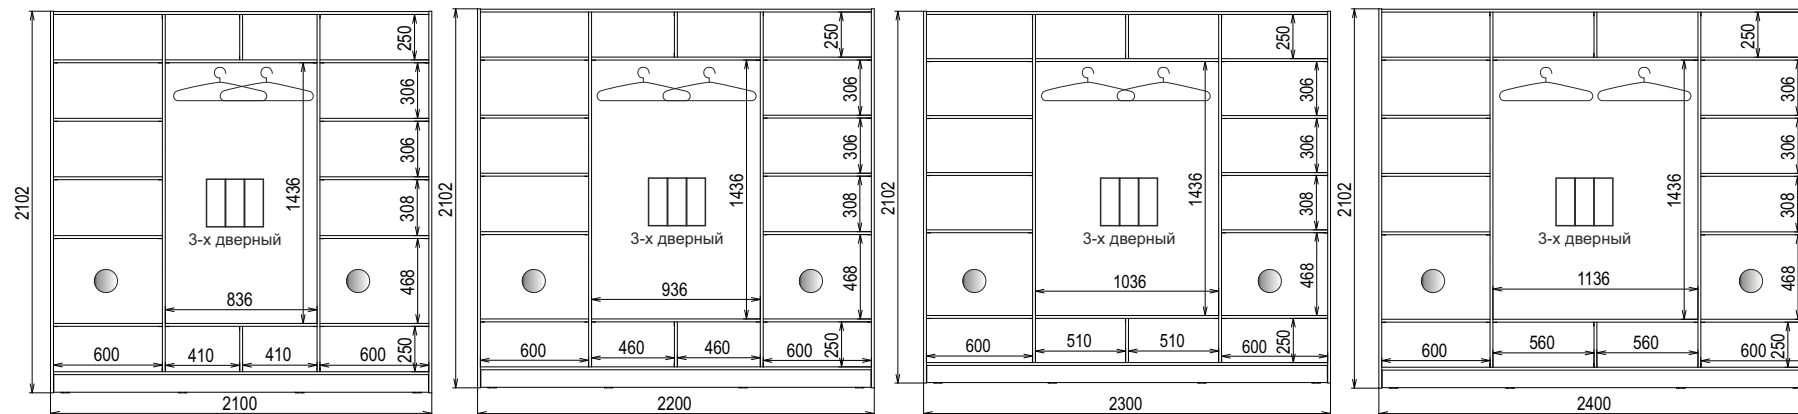

Схемы внутреннего наполнения Шкафа-купе «Стандарт-1» высотой 2100

● - Два ящика (опционально)