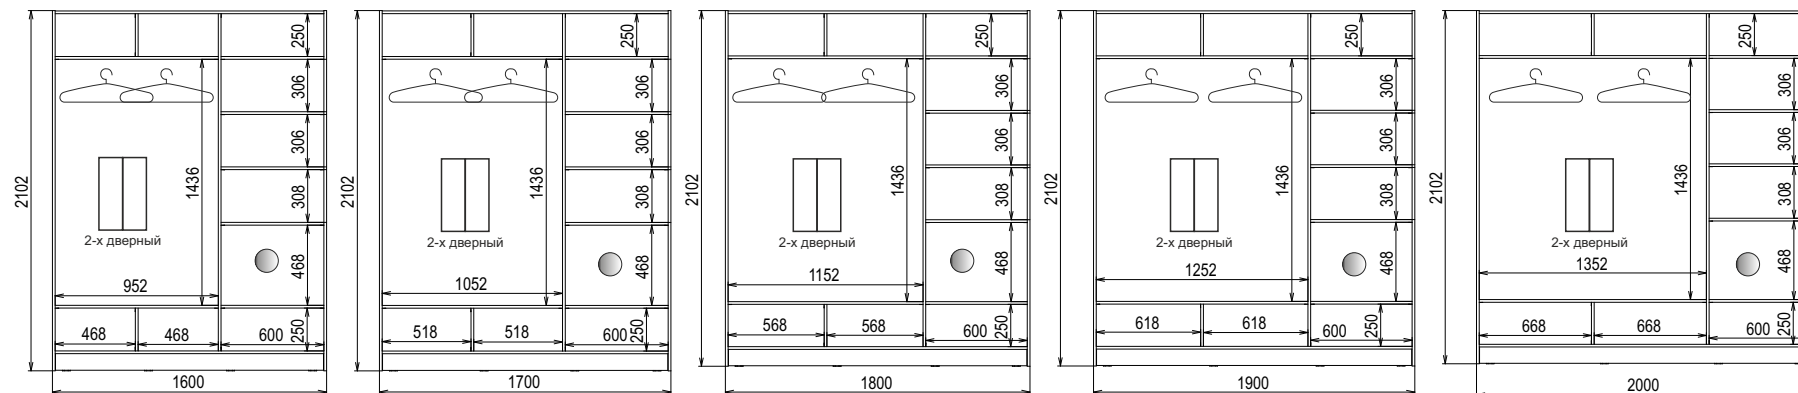

Схемы внутреннего наполнения Шкафа-купе «Стандарт-1» высотой 2100

● - Два ящика (опционально)