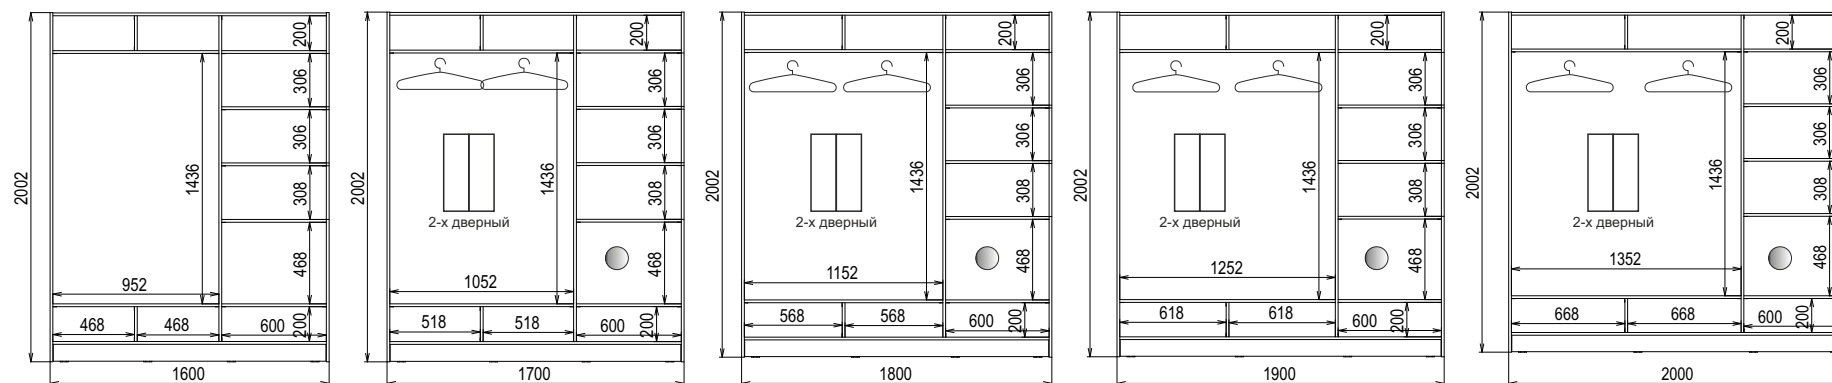

Схемы внутреннего наполнения Шкафа-купе «Стандарт-1» высотой 2000

● - Два ящика (опционально)