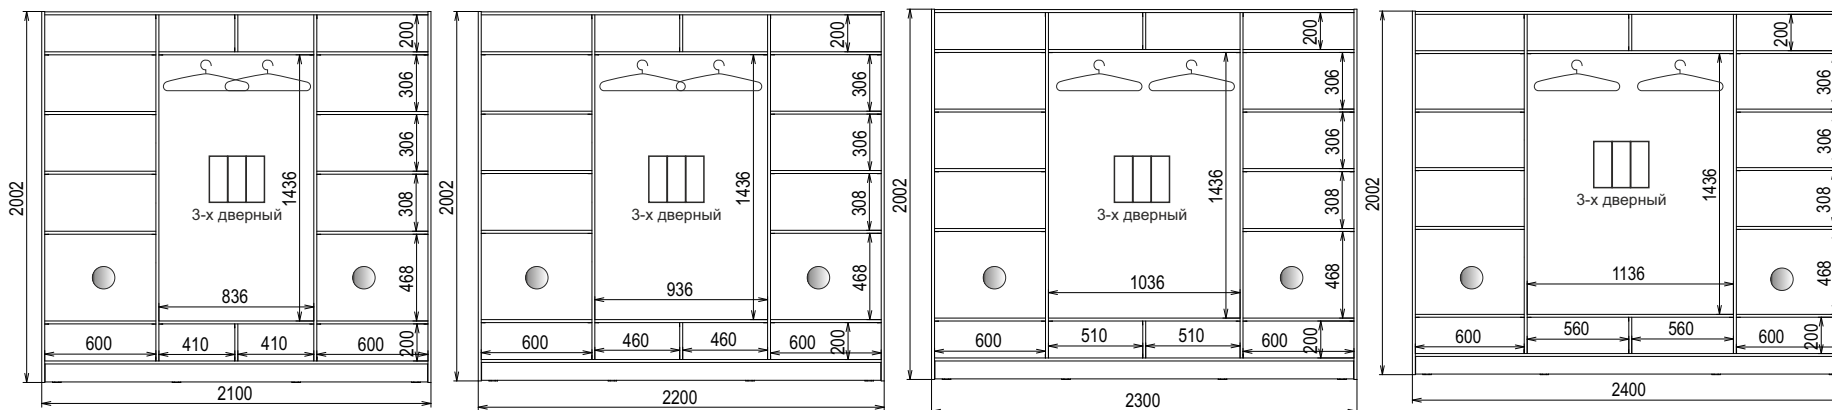

Схемы внутреннего наполнения Шкафа-купе «Стандарт-1» высотой 2000

● - Два ящика (опционально)