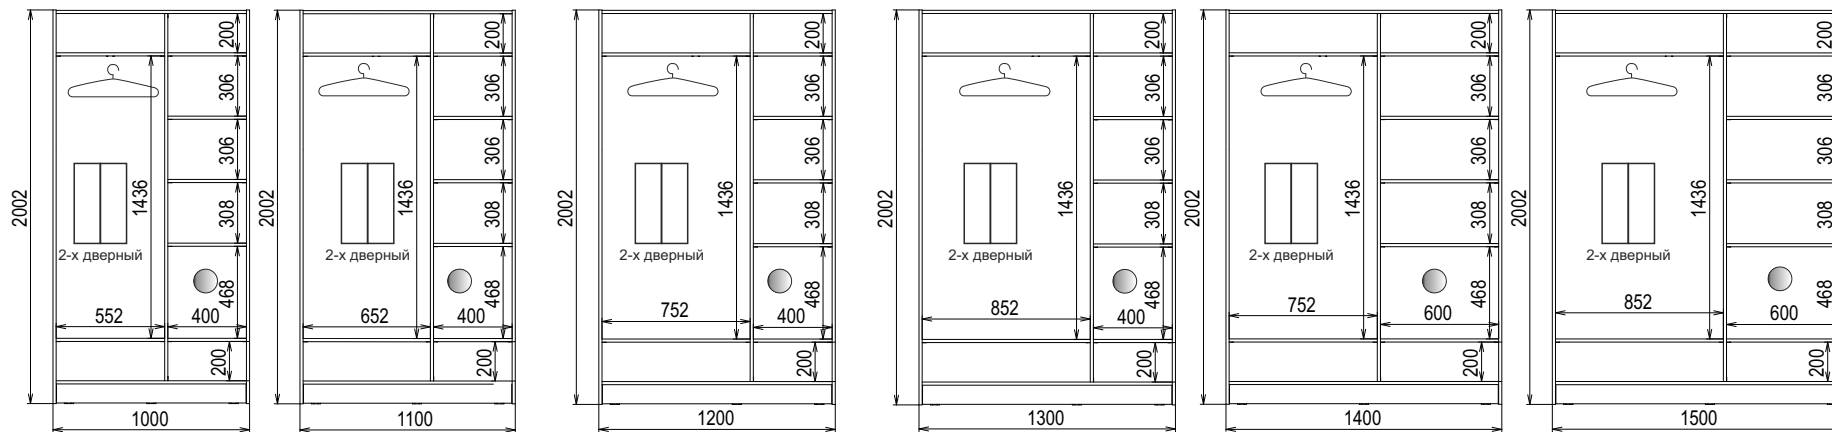

Схемы внутреннего наполнения Шкафа-купе «Стандарт-1» высотой 2000

● - Два ящика (опционально)