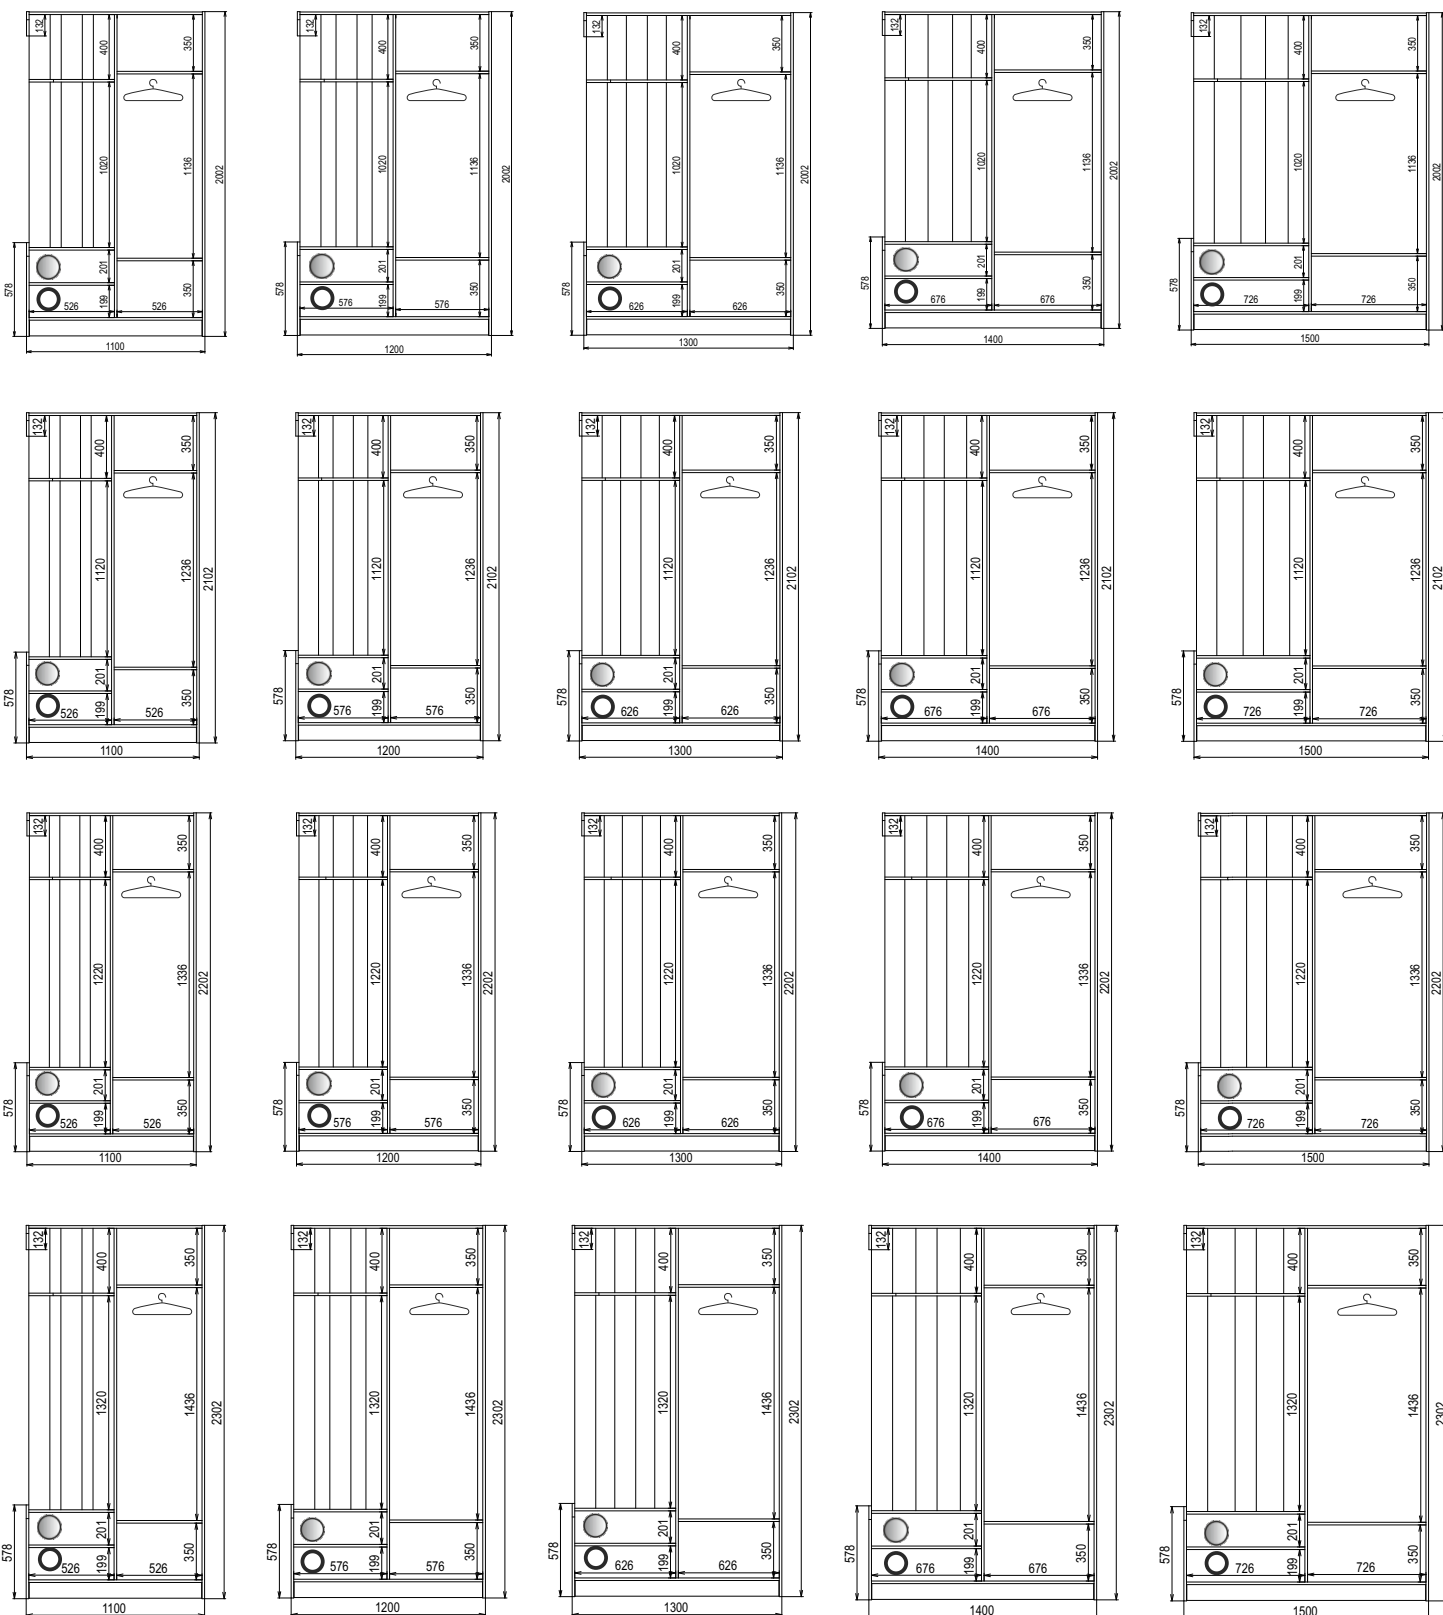

# Схемы внутреннего наполнения Прихожей-купе

● - Ящик или откидной фасад (опционально)

○ - Откидной фасад (опционально)

левая-правая сборка