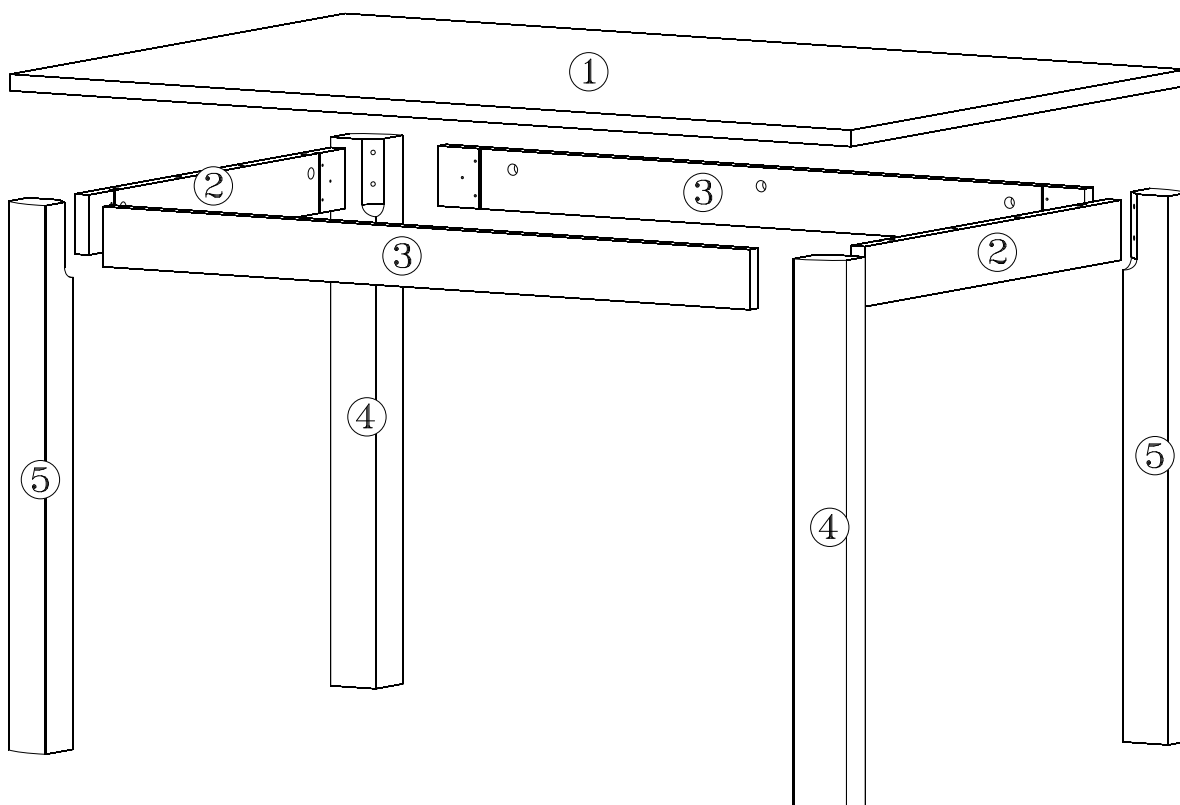

# КОЕН

Стіл обідній / Стол обеденный **STO/130**

A	B	C		D
1	S136-221	1300	855	1/2
2	S136-441	655	80	2/3
3	S136-442	1000	80	2/3
4	S136-440	730	70	3/3
5	S136-439	730	70	3/3