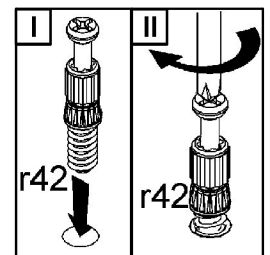

# КОЕН

Стіл журнальний / Стол журнальный - LAW/110

A	B	C	D	
1	S136-220	1100	600	1/3
2	S136-437	380	70	2/3
3	S136-438	880	70	2/3
4	S136-435	500	60	3/3
5	S136-436	500	60	3/3